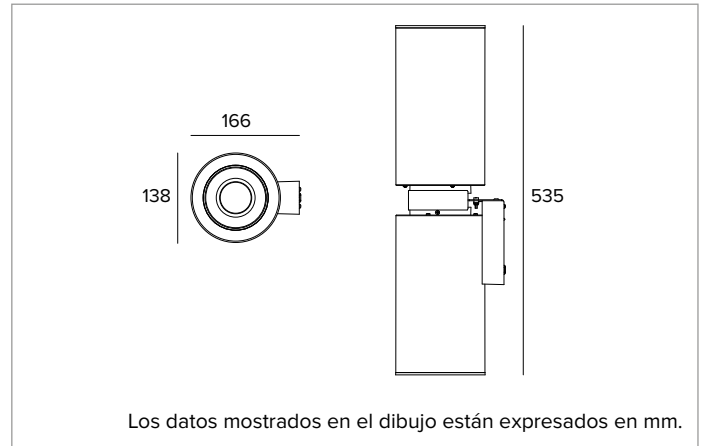

1T9752EL | CCTEVO TUBE 140 Aplique

Luminaria de pared para lámparas de LED con luz directa/indirecta

		2700K	H(m)	D(m)	Emax(lx)
		Ra90		75°	
Fixture Power	26W	1	1.52	690	
Source Flux	3250lm	2	3.04	172	
Fixture Flux	1804lm	3	4.57	77	
Efficacy	69lm/W	4	6.09	43	
TS1541	I _{max} =241cd/klm	I _{max}	784cd	5	7.61
				28	

CCT nominal: 2700K

Duración útil (L80/B10): >50000h tq +25°C

CARACTERÍSTICAS LUMINOTÉCNICAS

Anillo decorativo de corte en material termoplástico. Óptica compuesta por reflector termoplástico en acabado gris metalizado, pantalla de cierre en vidrio templado y arenado, regenerador interno en termoplástico blanco de alta reflectancia.